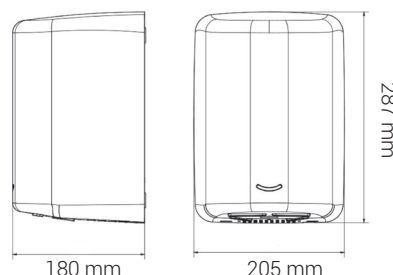

Tekniska data

Typ	TURBO LOW NOISE HANDTORK Prod. No.: 346, 347, 348 Varmluftshandtork med IR- sensor
Mått	H: 287 mm x B: 205 mm x D: 180 mm
Material	346: Stål/emalj 347: Rostfritt stål 348: Rostfritt stål, svart
Torktid	10-15 sek.
Anslutning	230 V, 50/60 Hz, Klass I
Totaleffekt	700-1400 W
Effekt, värmeelement	350-700 W (justérbar)
Effekt, motor	350-700 W (justérbar)
Ljudnivå	62,8-68,2 dbA @ 1 m
Max. luftmängd	1,8 m ³ /min
Max. luftkapacitet	65-95 m/sek. (justérbar)
Max. lufttemperatur	55° C
Nettovikt	5,5 kg
Täthetsgrad	IP31
Produktbeskrivning	Beröringsfri handtork med kåpa i stål+emalj, borstat/målat rostfritt stål. Infraröd sensor och elektronisk timer, torktid: 10-15 sek. IP31, 230 V, 50/60 Hz, 700-1400 W, klass I (skall jordanslutats). 62,8-68,2 dbA. Nettovikt 5,5 kg. H: 287 mm x B: 205 mm x D: 180 mm